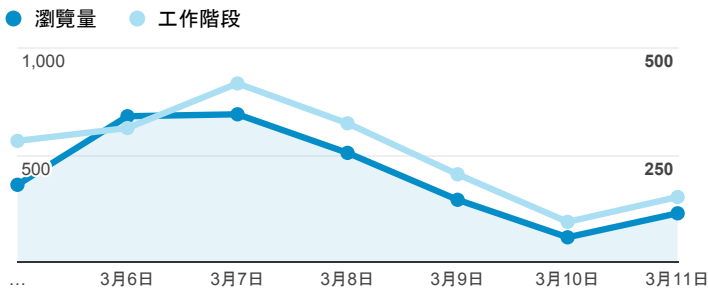

報表02_流量

2018年3月5日 - 2018年3月11日

所有使用者
100.00% 個工作階段

瀏覽量和平均網頁停留時間

瀏覽量和造訪

瀏覽量和不重複瀏覽量

造訪和新造訪率 (依 服務供應商 分組)

服務供應商	工作階段	瀏覽量
chtd chunghwa telecom co. ltd.	637	955
ministry of education computer center	431	881
taiwan mobile co. ltd.	116	176
far eastone telecommunication co. ltd.	111	163
tfn media co. ltd.	101	128
reach and range inc.	65	96
taiwan star telecom co. ltd.	59	81
mobile business group	35	50
(not set)	33	39
kbro co. ltd.	28	35

造訪和瀏覽量 (依 分享網址 分組)

分享網址	工作階段	瀏覽量
eportfolio.tku.edu.tw/	1,379	2,213
eportfolio.tku.edu.tw/tkustudentlink.aspx	58	69
eportfolio.tku.edu.tw/index_detail.aspx?category=17&sr v=3	51	71
eportfolio.tku.edu.tw/index_detail.aspx?category=50&sr v=3	51	104
eportfolio.tku.edu.tw/index_detail.aspx?category=23&sr v=3	24	35
eportfolio.tku.edu.tw/index_detail_share.aspx?id=0857AE 920B259F8E	16	18
eportfolio.tku.edu.tw/index.aspx	15	35
eportfolio.tku.edu.tw/index_detail.aspx?category=14&sr v=3	12	16
eportfolio.tku.edu.tw/index_detail.aspx?category=8&sr v=3	10	14
eportfolio.tku.edu.tw/index_detail.aspx?category=10&sr v=3	8	11