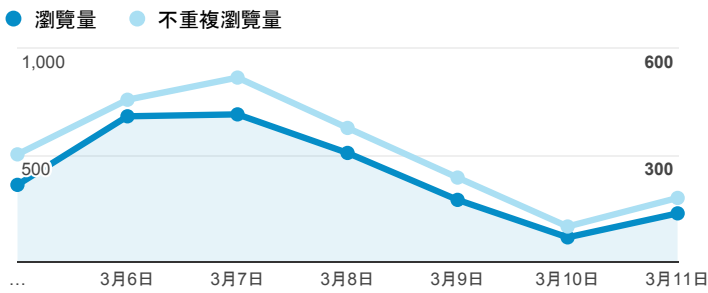

報表02_流量

2018年3月5日 - 2018年3月11日

所有使用者
100.00% 個工作階段

瀏覽量和平均網頁停留時間

瀏覽量和造訪

瀏覽量和不重複瀏覽量

造訪和新造訪率 (依 服務供應商 分組)

服務供應商	工作階段	瀏覽量
chtd chunghwa telecom co. ltd.	637	955
ministry of education computer center	431	881
taiwan mobile co. ltd.	116	176
far eastone telecommunication co. ltd.	111	163
tfn media co. ltd.	101	128
reach and range inc.	65	96
taiwan star telecom co. ltd.	59	81
mobile business group	35	50
(not set)	33	39
kbro co. ltd.	28	35

造訪和瀏覽量 (依 分享網址 分組)

分享網址	工作階段	瀏覽量
eportfolio.tku.edu.tw/	1,379	2,213
eportfolio.tku.edu.tw/tkustudentlink.aspx	58	69
eportfolio.tku.edu.tw/index_detail.aspx?category=17&sr v=3	51	71
eportfolio.tku.edu.tw/index_detail.aspx?category=50&sr v=3	51	104
eportfolio.tku.edu.tw/index_detail.aspx?category=23&sr v=3	24	35
eportfolio.tku.edu.tw/index_detail_share.aspx?id=0857AE 920B259F8E	16	18
eportfolio.tku.edu.tw/index.aspx	15	35
eportfolio.tku.edu.tw/index_detail.aspx?category=14&sr v=3	12	16
eportfolio.tku.edu.tw/index_detail.aspx?category=8&sr v=3	10	14
eportfolio.tku.edu.tw/index_detail.aspx?category=10&sr v=3	8	11