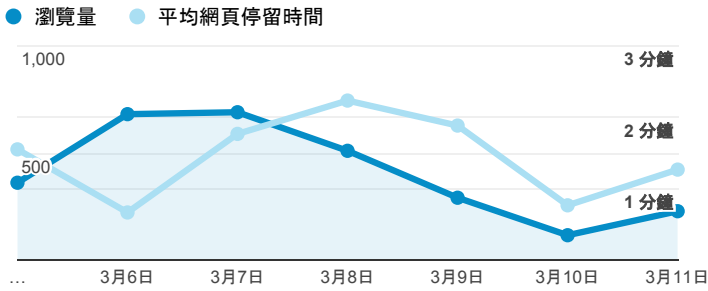

報表02_流量

2018年3月5日 - 2018年3月11日

所有使用者
100.00% 個工作階段

瀏覽量和平均網頁停留時間

瀏覽量和造訪

瀏覽量和不重複瀏覽量

造訪和新造訪率 (依 服務供應商 分組)

服務供應商	工作階段	瀏覽量
chtd chunghwa telecom co. ltd.	637	955
ministry of education computer center	431	881
taiwan mobile co. ltd.	116	176
far eastone telecommunication co. ltd.	111	163
tfn media co. ltd.	101	128
reach and range inc.	65	96
taiwan star telecom co. ltd.	59	81
mobile business group	35	50
(not set)	33	39
kbro co. ltd.	28	35

造訪和瀏覽量 (依 分享網址 分組)

分享網址	工作階段	瀏覽量
eportfolio.tku.edu.tw/	1,379	2,213
eportfolio.tku.edu.tw/tkustudentlink.aspx	58	69
eportfolio.tku.edu.tw/index_detail.aspx?category=17&sr v=3	51	71
eportfolio.tku.edu.tw/index_detail.aspx?category=50&sr v=3	51	104
eportfolio.tku.edu.tw/index_detail.aspx?category=23&sr v=3	24	35
eportfolio.tku.edu.tw/index_detail_share.aspx?id=0857AE 920B259F8E	16	18
eportfolio.tku.edu.tw/index.aspx	15	35
eportfolio.tku.edu.tw/index_detail.aspx?category=14&sr v=3	12	16
eportfolio.tku.edu.tw/index_detail.aspx?category=8&sr v=3	10	14
eportfolio.tku.edu.tw/index_detail.aspx?category=10&sr v=3	8	11